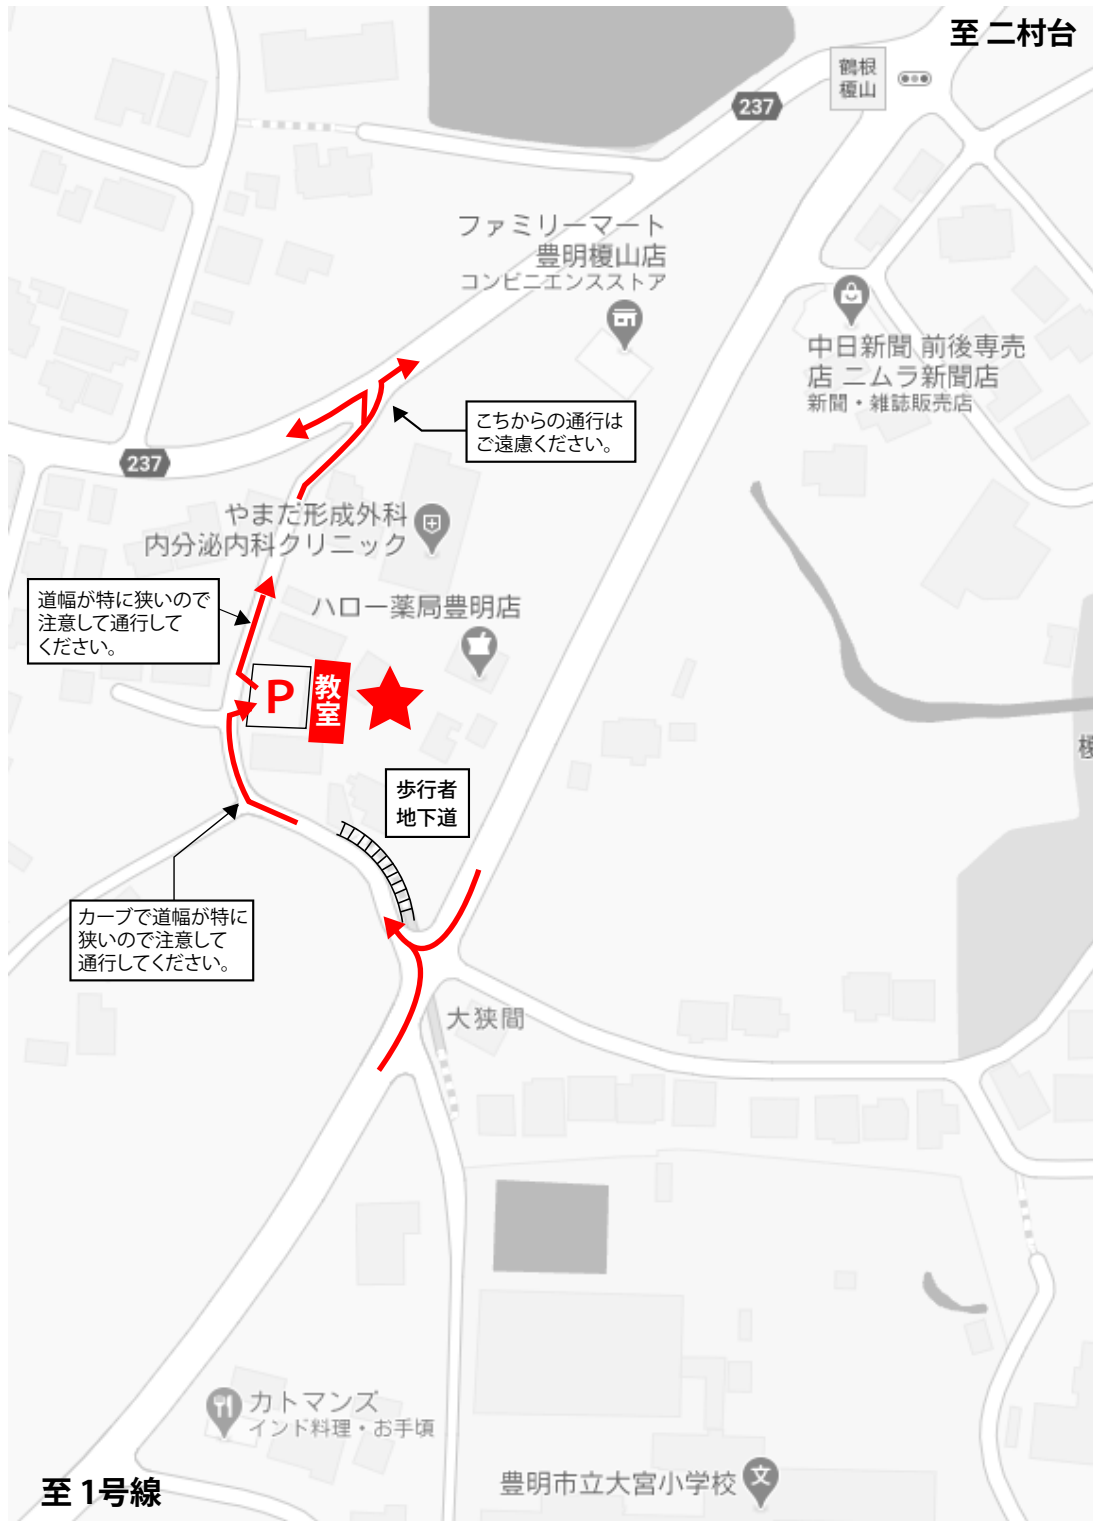

前後教室 お車での送迎について

教室前の道は非常に狭いため、交互通行が難しい道となっています。
一方通行の規制がある道路ではありませんが、同時刻に大勢の保護者様の送迎が予想されるため、下記のようにご通行していただきますようお願い申し上げます。

- 大宮小学校側の歩行者地下道側からの通行をお願いします。
- ワンボックスカー（アルファード、エルグランド）など、大きめなお車の方は道が大変狭いため通行にご注意ください。